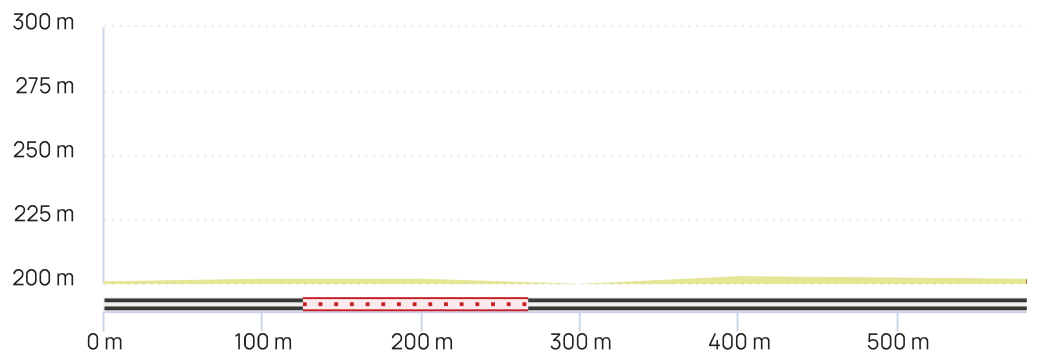

Plan d'implantation Run and Bike Laneuveville

| Distance | Dénivelé + | Dénivelé - | Altitude min. | Altitude max. |
|----------|------------|------------|---------------|---------------|
| 0.58 km | 4 m | 3 m | 200 m | 203 m |

| Distance | Dénivelé + | Dénivelé - | Altitude min. | Altitude max. |
|----------|------------|------------|---------------|---------------|
| 4.09 km | 15 m | 12 m | 201 m | 206 m |