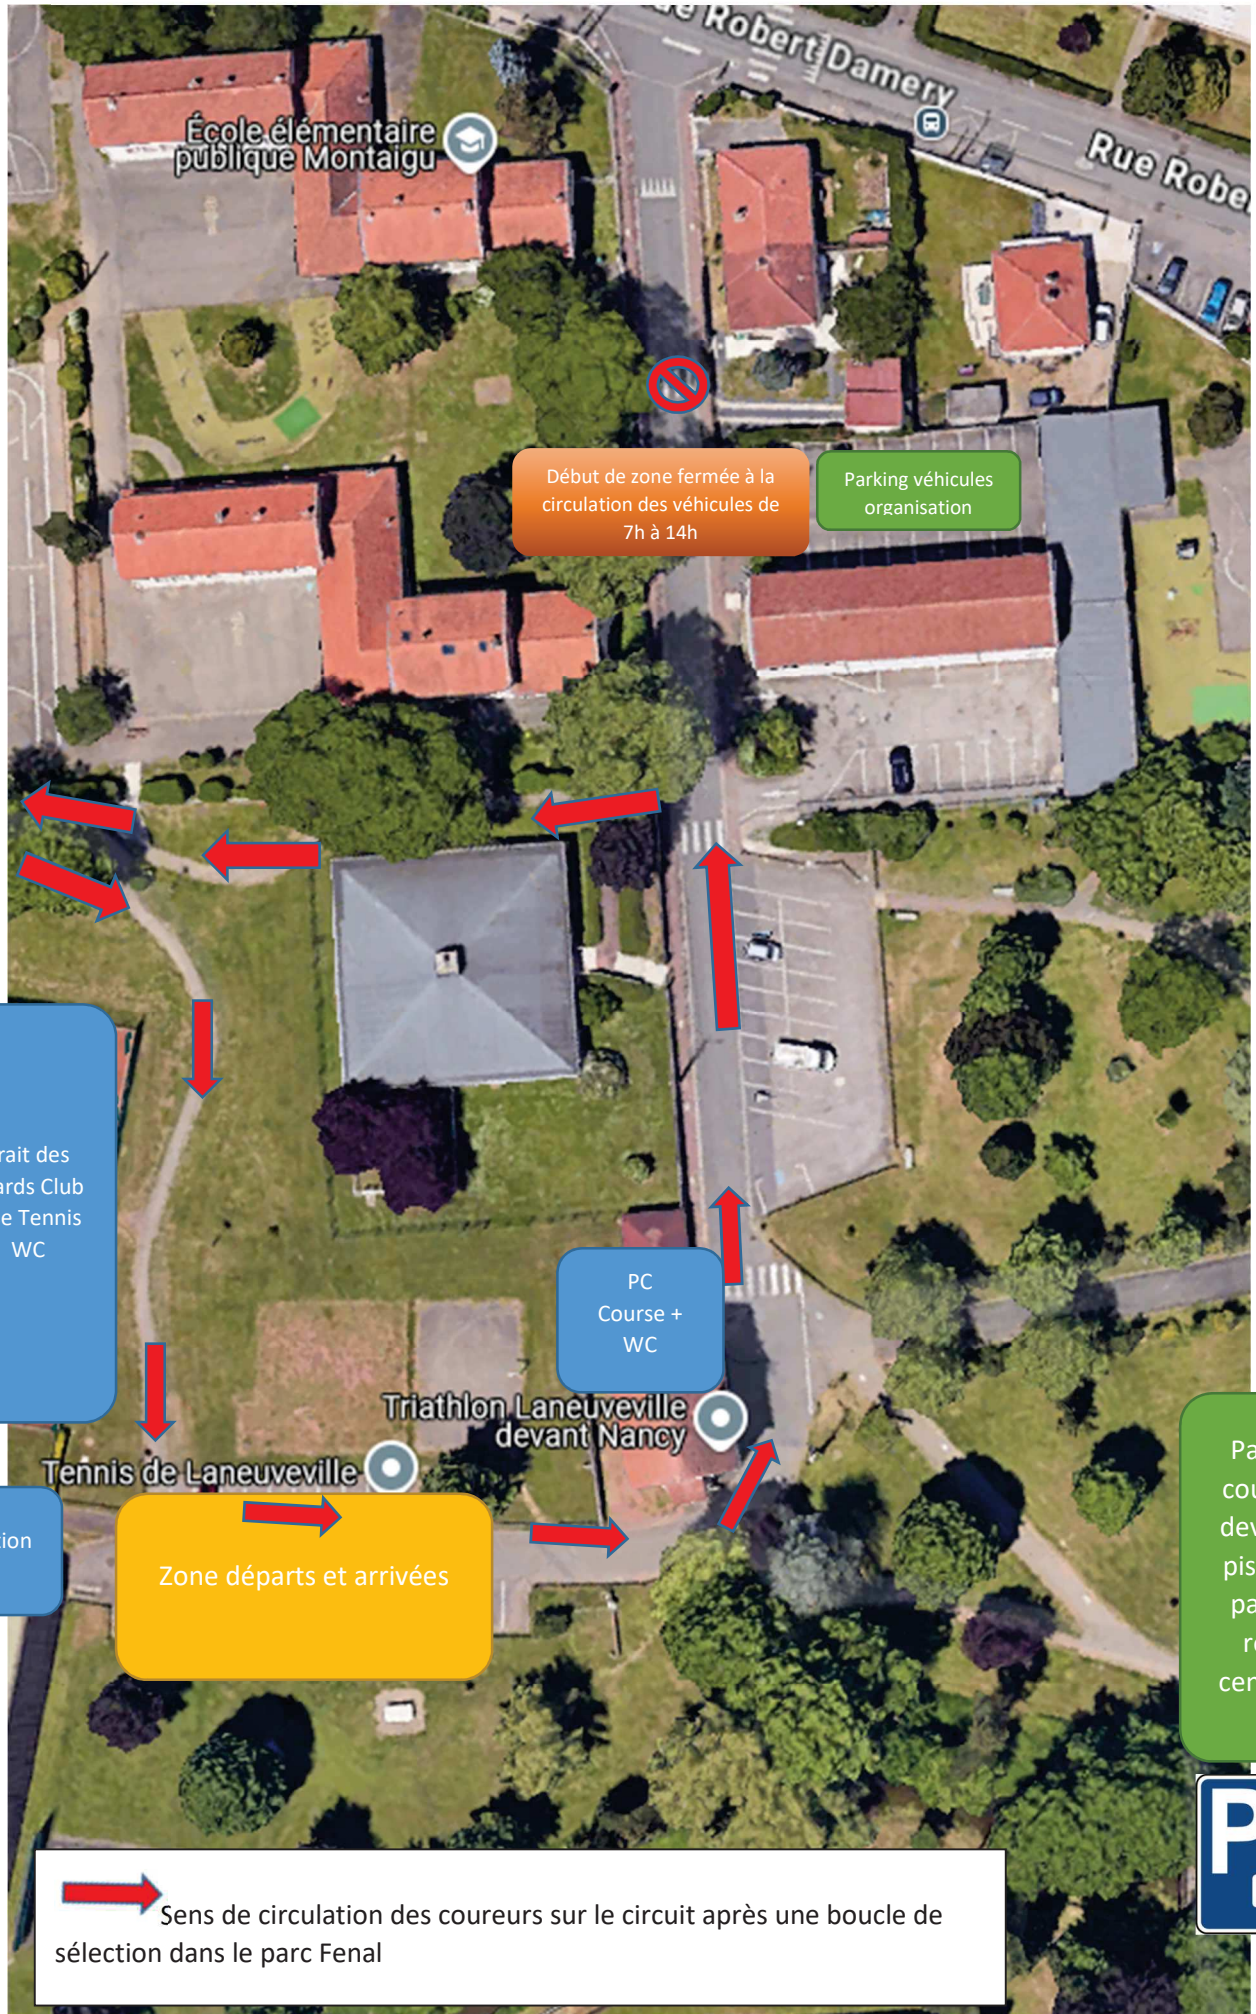

Plan d'implantation Run and Bike Laneuveville

| Distance | Dénivelé + | Dénivelé - | Altitude min. | Altitude max. |
|----------|------------|------------|---------------|---------------|
| 0.58 km | 4 m | 3 m | 200 m | 203 m |

| Distance | Dénivelé + | Dénivelé - | Altitude min. | Altitude max. |
|----------|------------|------------|---------------|---------------|
| 4.09 km | 15 m | 12 m | 201 m | 206 m |